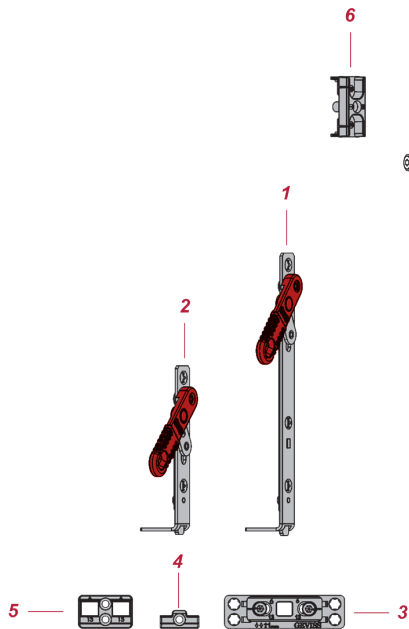

3

NO		ÜRÜN ADI PRODUCT NAME НАИМЕНОВАНИЕ	
1	SRG-PU2	ÇİFT KANAT SÜRGÜ UZUN DOUBLE SASH BOLT LONG ШПИНГАЛЕТ ШТУЛЬПА ДЛИННЫЙ	-
2	SRG-PK1	ÇİFT KANAT SÜRGÜ KISA DOUBLE SASH BOLT SHORT ШПИНГАЛЕТ ШТУЛЬПА КОРОТКИЙ	-
3	CSK-S03	AYARLI SAC SÜRGÜ KARŞILIĞI ADJUSTABLE LOCKING BOLT STRIKER ОТВЕТНАЯ ПЛАНКА ШПИНГАЛЕТА РЕГУЛИРУЕМАЯ	-
4	CSK-Z07	SÜRGÜ KARŞILIK ECO DOUBLE SASH BOLT STRIKER - ECO ОТВЕТНАЯ ПЛАНКА ДЛЯ ШПИНГАЛЕТА МИНИ	-
5	CSK-Z05	SÜRGÜ KARŞILIĞI DOUBLE SASH SHOOT LOCKING PLATE ОТВЕТНАЯ ПЛАНКА ПОД ШПИНГАЛЕТ	-
6	CKK 01	ÇİFT KANAT İSPANYOLET PİM KARŞILIĞI DOUBLE SASH ESPAGNOLETTE STRIKER ШТУЛЬПОВАЯ ОТВЕТКА - ЦИНК	-
7	AKM 107	AYARLI KANAT MENTEŞE DOUBLE SASH ADJUSTABLE TOP HINGE РЕГУЛИРУЕМАЯ ПОВОРОТНАЯ ПЕТЛЯ	-
8	KNM 737-9 KNM 737-13	KANAT MENTEŞE T&T STAY HINGES КРОНШТЕЙН ВЕРХНИЙ	9 / 20 mm 13 / 20 mm
9	KSM 720	KASA MENTEŞE T&T STAY ARM BEARING ПЕТЛЯ РАМЫ ВЕРХНЯЯ	-
10	HM 90-3	HAREKETLİ MAFSAL - 90 mm DRILL IN CORNER HINGE - 90 mm ПЕТЛЯ СТВОРКИ НИЖНЯЯ - 90 mm	100 KG
11	SM 606	SABİT MAFSAL CORNER BEARING ПЕТЛЯ РАМЫ НИЖНЯЯ	100 KG
12	KPT 900	5'Li KAPAK TAKIMI COVERS КОМПЛЕКТ ПЕТЛЕВОГО ДЕКОРА	-
13	ORM 208	ORTA MENTEŞE MIDDLE HINGE ПОВОРОТНАЯ СРЕДНЯЯ ПЕТЛЯ	-
14	OMA 308	AYARLI ORTA MENTEŞE ADJUSTABLE MIDDLE HINGE СРЕДНЯЯ ПЕТЛЯ РЕГУЛИРУЕМАЯ	-