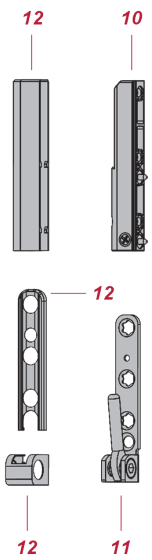

3

NO		ÜRÜN ADI PRODUCT NAME НАИМЕНОВАНИЕ	
1	SRG-PU2	ÇİFT KANAT SÜRGÜ UZUN DOUBLE SASH BOLT LONG ШПИНГАЛЕТ ШТУЛЬПА ДЛИННЫЙ	-
2	SRG-PK1	ÇİFT KANAT SÜRGÜ KISA DOUBLE SASH BOLT SHORT ШПИНГАЛЕТ ШТУЛЬПА КОРОТКИЙ	-
3	CSK-S03	AYARLI SAC SÜRGÜ KARŞILIĞI ADJUSTABLE LOCKING BOLT STRIKER ОТВЕТНАЯ ПЛАНКА ШПИНГАЛЕТА РЕГУЛИРУЕМАЯ	-
4	CSK-Z07	SÜRGÜ KARŞILIK ECO DOUBLE SASH BOLT STRIKER - ECO ОТВЕТНАЯ ПЛАНКА ДЛЯ ШПИНГАЛЕТА МИНИ	-
5	CSK-Z05	SÜRGÜ KARŞILIĞI DOUBLE SASH SHOOT LOCKING PLATE ОТВЕТНАЯ ПЛАНКА ПОД ШПИНГАЛЕТ	-
6	CKK 01	ÇİFT KANAT İSPANYOLET PİM KARŞILIĞI DOUBLE SASH ESPAGNOLETTE STRIKER ШТУЛЬПОВАЯ ОТВЕТКА - ЦИНК	-
7	AKM 107	AYARLI KANAT MENTEŞE DOUBLE SASH ADJUSTABLE TOP HINGE РЕГУЛИРУЕМАЯ ПОВОРОТНАЯ ПЕТЛЯ	-
8	KNM 737-9 KNM 737-13	KANAT MENTEŞE T&T STAY HINGES КРОНШТЕЙН ВЕРХНИЙ	9 / 20 mm 13 / 20 mm
9	KSM 720	KASA MENTEŞE T&T STAY ARM BEARING ПЕТЛЯ РАМЫ ВЕРХНЯЯ	-
10	HM 90-3	HAREKETLİ MAFSAL - 90 mm DRILL IN CORNER HINGE - 90 mm ПЕТЛЯ СТВОРКИ НИЖНЯЯ - 90 mm	100 KG
11	SM 606	SABİT MAFSAL CORNER BEARING ПЕТЛЯ РАМЫ НИЖНЯЯ	100 KG
12	KPT 900	5'Li KAPAK TAKIMI COVERS КОМПЛЕКТ ПЕТЛЕВОГО ДЕКОРА	-
13	ORM 208	ORTA MENTEŞE MIDDLE HINGE ПОВОРОТНАЯ СРЕДНЯЯ ПЕТЛЯ	-
14	OMA 308	AYARLI ORTA MENTEŞE ADJUSTABLE MIDDLE HINGE СРЕДНЯЯ ПЕТЛЯ РЕГУЛИРУЕМАЯ	-