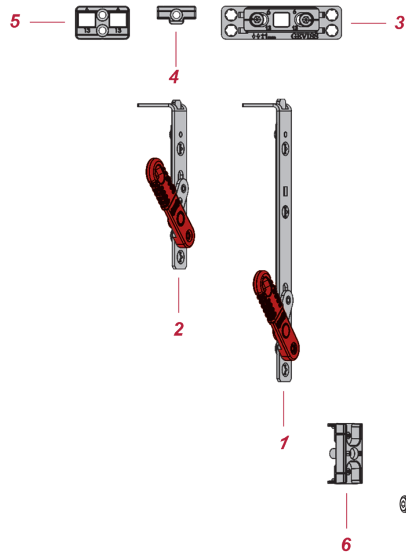

3

NO		ÜRÜN ADI PRODUCT NAME НАИМЕНОВАНИЕ	
1	SRG-PU2	ÇİFT KANAT SÜRGÜ UZUN DOUBLE SASH BOLT LONG ШПИНГАЛЕТ ШТУЛЬПА ДЛИННЫЙ	-
2	SRG-PK1	ÇİFT KANAT SÜRGÜ KISA DOUBLE SASH BOLT SHORT ШПИНГАЛЕТ ШТУЛЬПА КОРОТКИЙ	-
3	CSK-S03	AYARLI SAC SÜRGÜ KARŞILIĞI ADJUSTABLE LOCKING BOLT STRIKER ОТВЕТНАЯ ПЛАНКА ШПИНГАЛЕТА РЕГУЛИРУЕМАЯ	-
4	CSK-Z07	SÜRGÜ KARŞILIK ECO DOUBLE SASH BOLT STRIKER - ECO ОТВЕТНАЯ ПЛАНКА ДЛЯ ШПИНГАЛЕТА МИНИ	-
5	CSK-Z05	SÜRGÜ KARŞILIĞI DOUBLE SASH SHOOT LOCKING PLATE ОТВЕТНАЯ ПЛАНКА ПОД ШПИНГАЛЕТ	-
6	CKK 01	ÇİFT KANAT İSPANYOLET PİM KARŞILIĞI DOUBLE SASH ESPAGNOLETTE STRIKER ШТУЛЬПОВАЯ ОТВЕТКА - ЦИНК	-
7	AKM 107	AYARLI KANAT MENTEŞE DOUBLE SASH ADJUSTABLE TOP HINGE РЕГУЛИРУЕМАЯ ПОВОРОТНАЯ ПЕТЛЯ	-
8	KNM 737-9 KNM 737-13	KANAT MENTEŞE T&T STAY HINGES КРОНШТЕЙН ВЕРХНИЙ	9 / 20 mm 13 / 20 mm
9	KSM 720	KASA MENTEŞE T&T STAY ARM BEARING ПЕТЛЯ РАМЫ ВЕРХНЯЯ	-
10	HM 90-3	HAREKETLİ MAFSAL - 90 mm DRILL IN CORNER HINGE - 90 mm ПЕТЛЯ СТВОРКИ НИЖНЯЯ - 90 mm	100 KG
11	SM 606	SABİT MAFSAL CORNER BEARING ПЕТЛЯ РАМЫ НИЖНЯЯ	100 KG
12	KPT 900	5'Li KAPAK TAKIMI COVERS КОМПЛЕКТ ПЕТЛЕВОГО ДЕКОРА	-
13	ORM 208	ORTA MENTEŞE MIDDLE HINGE ПОВОРОТНАЯ СРЕДНЯЯ ПЕТЛЯ	-
14	OMA 308	AYARLI ORTA MENTEŞE ADJUSTABLE MIDDLE HINGE СРЕДНЯЯ ПЕТЛЯ РЕГУЛИРУЕМАЯ	-