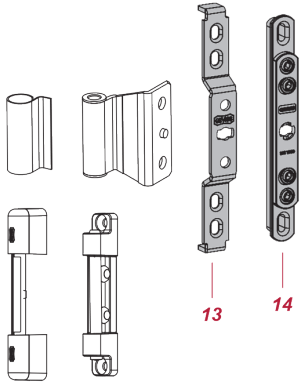

3

NO		ÜRÜN ADI PRODUCT NAME НАИМЕНОВАНИЕ	
1	SRG-PU2	ÇİFT KANAT SÜRGÜ UZUN DOUBLE SASH BOLT LONG ШПИНГАЛЕТ ШТУЛЬПА ДЛИННЫЙ	-
2	SRG-PK1	ÇİFT KANAT SÜRGÜ KISA DOUBLE SASH BOLT SHORT ШПИНГАЛЕТ ШТУЛЬПА КОРОТКИЙ	-
3	CSK-S03	AYARLI SAC SÜRGÜ KARŞILIĞI ADJUSTABLE LOCKING BOLT STRIKER ОТВЕТНАЯ ПЛАНКА ШПИНГАЛЕТА РЕГУЛИРУЕМАЯ	-
4	CSK-Z07	SÜRGÜ KARŞILIK ECO DOUBLE SASH BOLT STRIKER - ECO ОТВЕТНАЯ ПЛАНКА ДЛЯ ШПИНГАЛЕТА МИНИ	-
5	CSK-Z05	SÜRGÜ KARŞILIĞI DOUBLE SASH SHOOT LOCKING PLATE ОТВЕТНАЯ ПЛАНКА ПОД ШПИНГАЛЕТ	-
6	CKK 01	ÇİFT KANAT İSPANYOLET PİM KARŞILIĞI DOUBLE SASH ESPAGNOLETTE STRIKER ШТУЛЬПОВАЯ ОТВЕТКА - ЦИНК	-
7	AKM 107	AYARLI KANAT MENTEŞE DOUBLE SASH ADJUSTABLE TOP HINGE РЕГУЛИРУЕМАЯ ПОВОРОТНАЯ ПЕТЛЯ	-
8	KNM 737-9 KNM 737-13	KANAT MENTEŞE T&T STAY HINGES КРОНШТЕЙН ВЕРХНИЙ	9 / 20 mm 13 / 20 mm
9	KSM 720	KASA MENTEŞE T&T STAY ARM BEARING ПЕТЛЯ РАМЫ ВЕРХНЯЯ	-
10	HM 90-3	HAREKETLİ MAFSAL - 90 mm DRILL IN CORNER HINGE - 90 mm ПЕТЛЯ СТВОРКИ НИЖНЯЯ - 90 mm	100 KG
11	SM 606	SABİT MAFSAL CORNER BEARING ПЕТЛЯ РАМЫ НИЖНЯЯ	100 KG
12	KPT 900	5'Li KAPAK TAKIMI COVERS КОМПЛЕКТ ПЕТЛЕВОГО ДЕКОРА	-
13	ORM 208	ORTA MENTEŞE MIDDLE HINGE ПОВОРОТНАЯ СРЕДНЯЯ ПЕТЛЯ	-
14	OMA 308	AYARLI ORTA MENTEŞE ADJUSTABLE MIDDLE HINGE СРЕДНЯЯ ПЕТЛЯ РЕГУЛИРУЕМАЯ	-