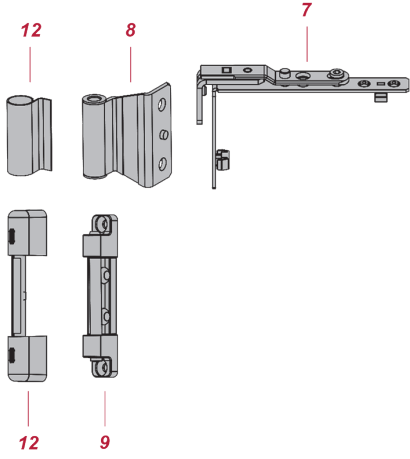

3

NO		ÜRÜN ADI PRODUCT NAME НАИМЕНОВАНИЕ	
1	SRG-PU2	ÇİFT KANAT SÜRGÜ UZUN DOUBLE SASH BOLT LONG ШПИНГАЛЕТ ШТУЛЬПА ДЛИННЫЙ	-
2	SRG-PK1	ÇİFT KANAT SÜRGÜ KISA DOUBLE SASH BOLT SHORT ШПИНГАЛЕТ ШТУЛЬПА КОРОТКИЙ	-
3	CSK-S03	AYARLI SAC SÜRGÜ KARŞILIĞI ADJUSTABLE LOCKING BOLT STRIKER ОТВЕТНАЯ ПЛАНКА ШПИНГАЛЕТА РЕГУЛИРУЕМАЯ	-
4	CSK-Z07	SÜRGÜ KARŞILIK ECO DOUBLE SASH BOLT STRIKER - ECO ОТВЕТНАЯ ПЛАНКА ДЛЯ ШПИНГАЛЕТА МИНИ	-
5	CSK-Z05	SÜRGÜ KARŞILIĞI DOUBLE SASH SHOOT LOCKING PLATE ОТВЕТНАЯ ПЛАНКА ПОД ШПИНГАЛЕТ	-
6	CKK 01	ÇİFT KANAT İSPANYOLET PİM KARŞILIĞI DOUBLE SASH ESPAGNOLETTE STRIKER ШТУЛЬПОВАЯ ОТВЕТКА - ЦИНК	-
7	AKM 107	AYARLI KANAT MENTEŞE DOUBLE SASH ADJUSTABLE TOP HINGE РЕГУЛИРУЕМАЯ ПОВОРОТНАЯ ПЕТЛЯ	-
8	KNM 737-9 KNM 737-13	KANAT MENTEŞE T&T STAY HINGES КРОНШТЕЙН ВЕРХНИЙ	9 / 20 mm 13 / 20 mm
9	KSM 720	KASA MENTEŞE T&T STAY ARM BEARING ПЕТЛЯ РАМЫ ВЕРХНЯЯ	-
10	HM 90-3	HAREKETLİ MAFSAL - 90 mm DRILL IN CORNER HINGE - 90 mm ПЕТЛЯ СТВОРКИ НИЖНЯЯ - 90 mm	100 KG
11	SM 606	SABİT MAFSAL CORNER BEARING ПЕТЛЯ РАМЫ НИЖНЯЯ	100 KG
12	KPT 900	5'Li KAPAK TAKIMI COVERS КОМПЛЕКТ ПЕТЛЕВОГО ДЕКОРА	-
13	ORM 208	ORTA MENTEŞE MIDDLE HINGE ПОВОРОТНАЯ СРЕДНЯЯ ПЕТЛЯ	-
14	OMA 308	AYARLI ORTA MENTEŞE ADJUSTABLE MIDDLE HINGE СРЕДНЯЯ ПЕТЛЯ РЕГУЛИРУЕМАЯ	-